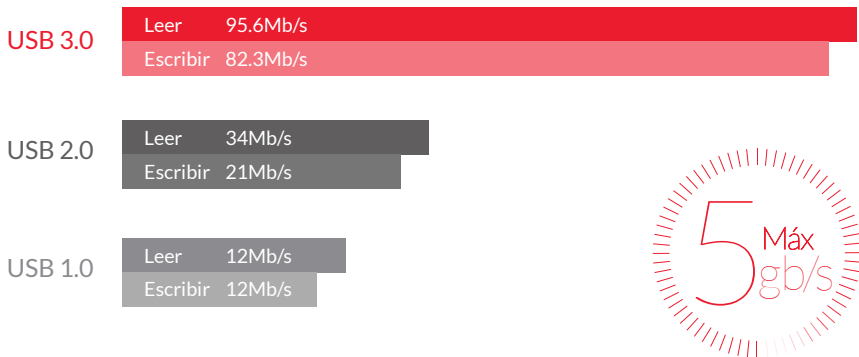

VELOCIDAD 3.0 DE TRANSFERENCIA

El Enclosure USB 3.0 a SATA3.0 es compatible con el protocolo UASP, que aumenta en un 20% la velocidad de transferencia para dispositivos de almacenamiento de gran capacidad y reduce la utilización de CPU, retraso de datos y tiempo de espera.

Velocidad de 5 Gbps, transmisión estable, suministro de potencia adecuado y amplia compatibilidad mejoran en gran medida la eficiencia de trabajo.

1Gb película = 10s

Alta Velocidad de transferencia de hasta 5 Gbps