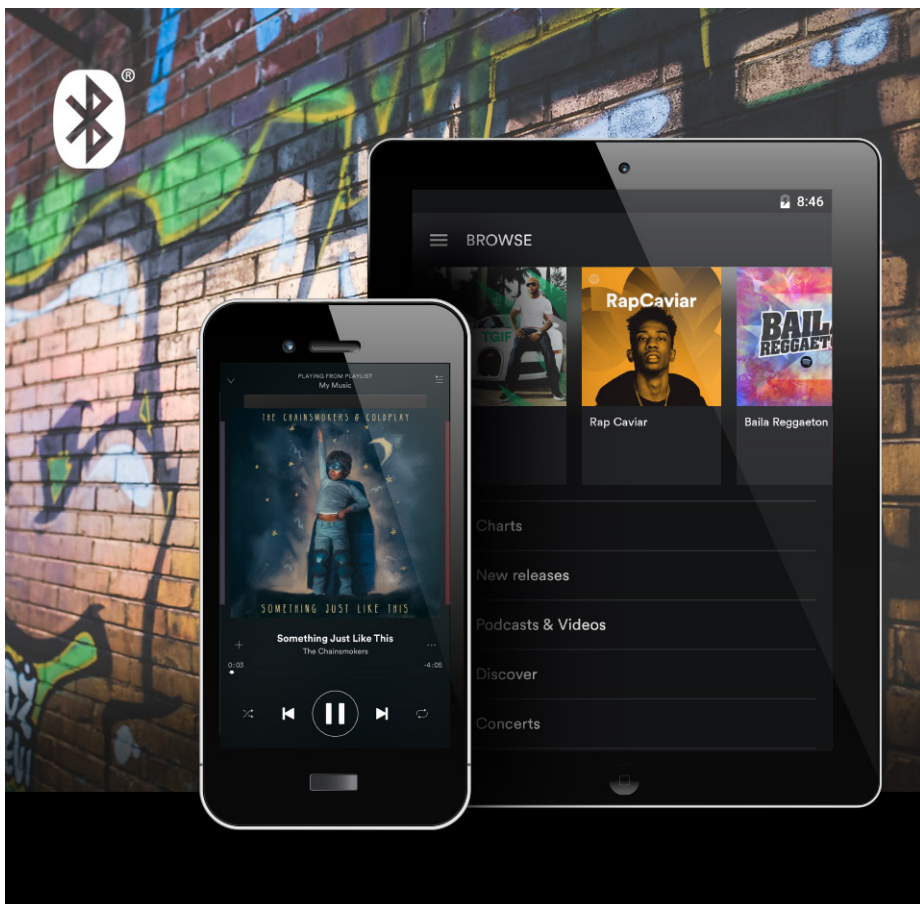

5000W_{PMPO}

 Bluetooth®

RGB
COLORS

PARLANTE
BLUETOOTH®
PORTÁTIL
CON BATERÍA
INTERNA /
KARAOKE

Gang Punk

LS-4920 | **Parlante Portátil**
Making Life *Simple*

AUDIO
fest

FEEL YOUR
MUSIC

CONEXIÓN BLUETOOTH®

Transmita su sonido de alta calidad, desde su Smartphone, Tablet o Reproductor de música preferido, de forma inalámbrica a través del sistema Bluetooth®.

CONECTA TU MÚSICA DESDE TU TABLET A TU PARLANTE BLUETOOTH®

Con el botón MODE ingresará a modo Bluetooth®. El display marcará la palabra "BLUE". En su dispositivo Bluetooth® (smartphone, tablet) buscará el Parlante Beat Road para emparejar. Cuando haya hecho conexión correctamente el equipo emitirá un beep de confirmación. Simple y rápido.