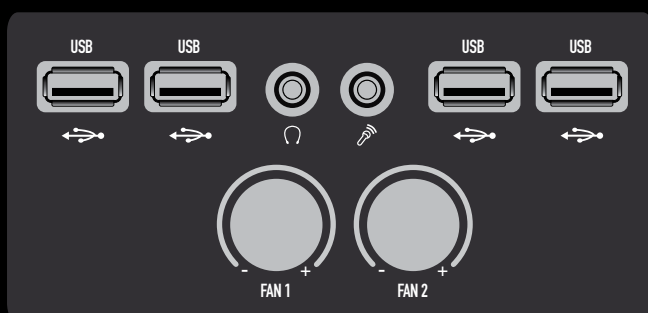

VENTILAÇÃO

CONEXÕES DO PAINEL SUPERIOR