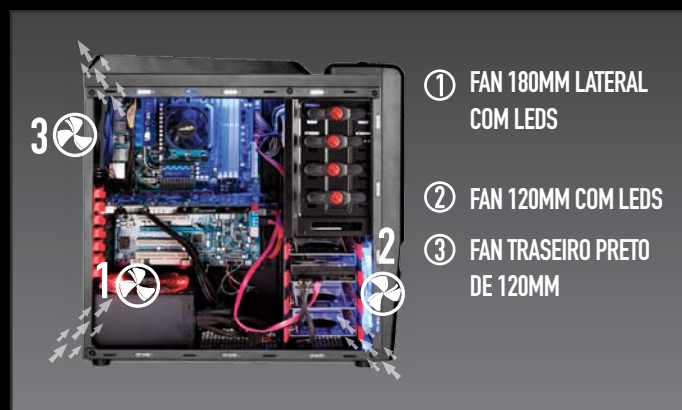

VENTILAÇÃO

CONEXÕES DO PAINEL SUPERIOR