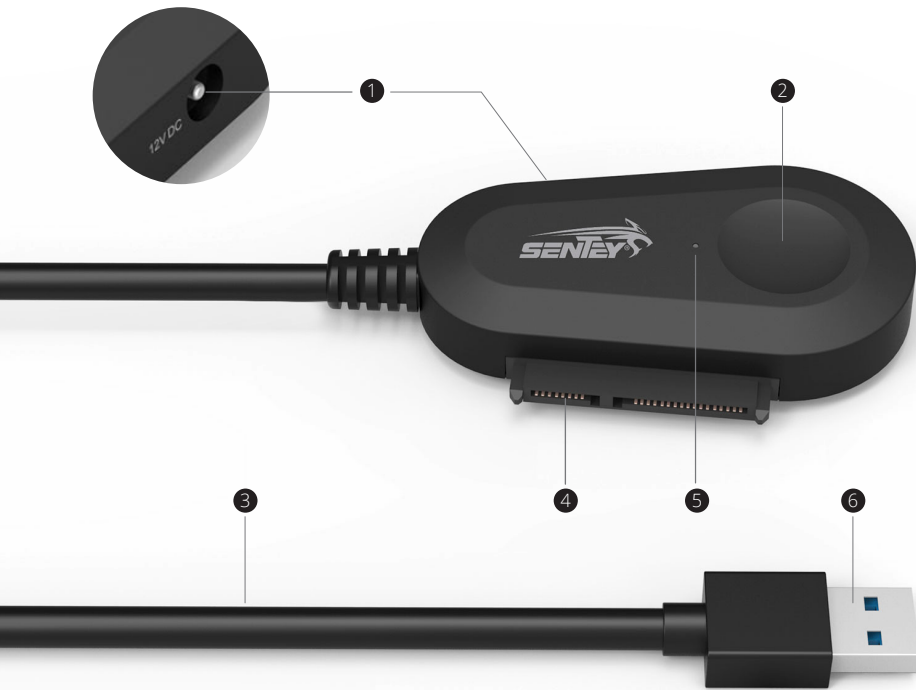

USB 3.0 Hard Drive **Adapter**

Making Life *Simple*

Manual de Usuario

**POWER
EVERYWHERE**

ESPECIFICACIONES

Adaptador Sata a USB 3.0 de HDD 2.5"/3.5"

- ① Conector 12V DC
- ② Diseño ergonómico
- ③ Material ABS de alta calidad

- ④ Standar conector SATA
- ⑤ Indicador Led
- ⑥ Conector USB 3.0

ADAPTADOR SATA A USB 3.0 IDEAL PARA HDD DE 2.5"

Sin necesidad de un Driver, convierte su HDD de 2.5" en un disco externo super accesible.

Conecte su HDD SATA de 2.5"/ 3.5" a su computadora con el cable adaptador portátil de Sentey a través de un puerto USB 3.0

Para HDD 3.5" se requiere de alimentación externa de 12VDC (no incluida). Plug & Play.

1Gb película = 10s

Alta Velocidad de transferencia de hasta 5 Gbps

DISEÑADO PARA SU NOTEBOOK

Diseño compacto, fácil de llevar de un lado a otro, por sus medidas pequeñas. Esto hace que sea práctico para acompañar junto a su notebook. El cable de datos integrado de 20 cm garantiza una transferencia de datos eficiente y estable.