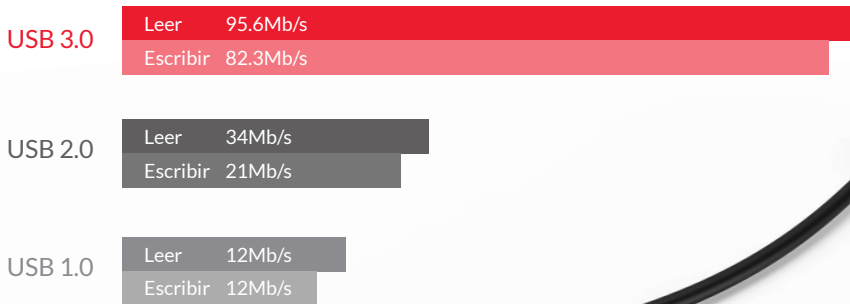

VELOCIDAD 3.0 DE TRANSFERENCIA

Admite velocidades de transferencia de datos de hasta 5 Gbps con el protocolo de transferencia UASP (aceleración de la velocidad de lectura y escritura del HDD), un 20% más rápido que el USB 3.0 tradicional.

1Gb película = 10s

Alta Velocidad de transferencia de hasta 5 Gbps