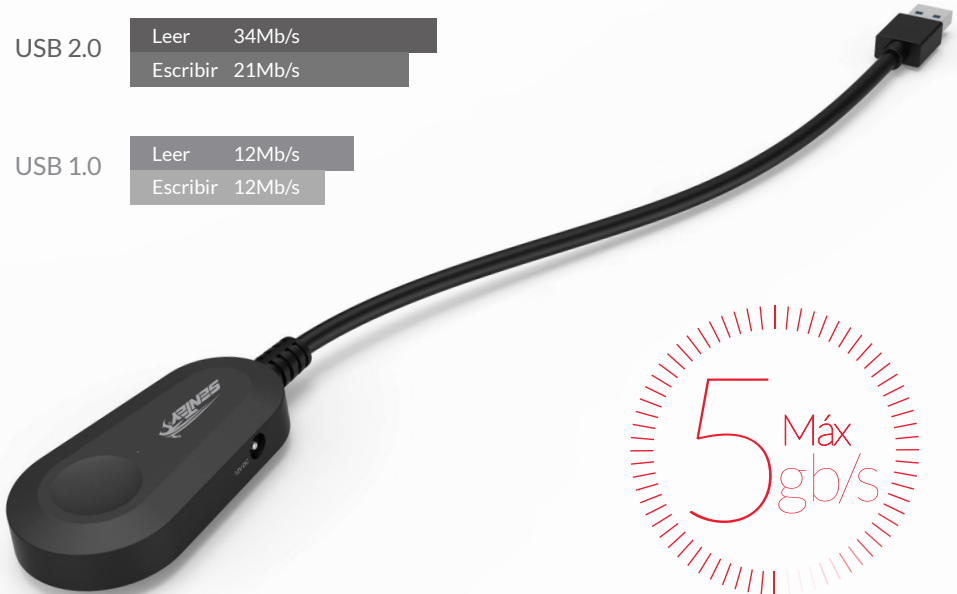

- ④ Standar conector SATA
- ⑤ Indicador Led
- ⑥ Conector USB 3.0

ADAPTADOR SATA A USB 3.0 IDEAL PARA HDD DE 2.5"

Sin necesidad de un Driver, convierte su HDD de 2.5" en un disco externo super accesible.

1Gb película = 10s

Alta Velocidad de transferencia de hasta 5 Gbps

DISEÑADO PARA SU NOTEBOOK

Diseño compacto, fácil de llevar de un lado a otro, por sus medidas pequeñas. Esto hace que sea práctico para acompañar junto a su notebook. El cable de datos integrado de 20 cm garantiza una transferencia de datos eficiente y estable.