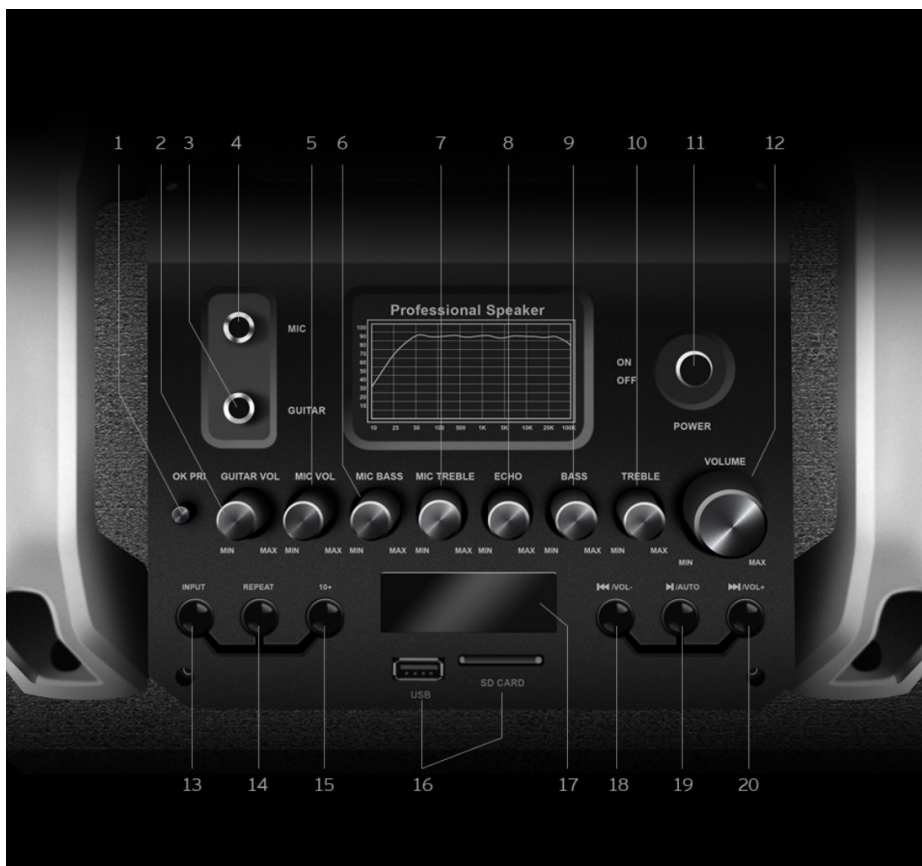

CONTROL ABSOLUTO

Diseño: Completo panel de mando en la parte superior del parlante, con controles individuales para equalizar Graves, Bajos y Eco. Control de Volúmen para Micrófono & Guitarra independiente. Consigue un Sonido Profesional!

Multifunción: Equipado con un display LCD, entrada para Micrófono & Guitarra para una buena performance en el karaoke! Bluetooth® / Radio FM / USB / Memory Card / Entrada Auxiliar / Micrófono Wireless / Control Remoto.