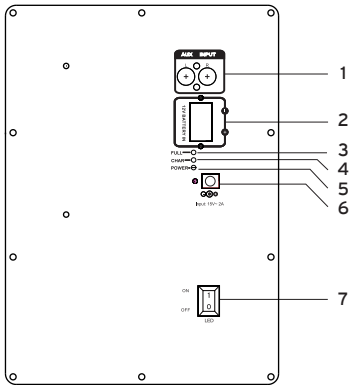

ESPECIFICACIONES TÉCNICAS

PARTE TRASERA DEL PARLANTE

1. 1 - Entrada AUX L/R
2. 2 - Entrada de Bateria externa +12V (no incluida)
3. 3 - Indicador de Recarga Full completa
4. 4 - Indicador de recarga en curso
5. 5 - Led encendido
6. 6 - Entrada de Power Adapter. Usar únicamente el original del equipo o uno exactamente igual.
7. 7 - Switch On/Off de LED