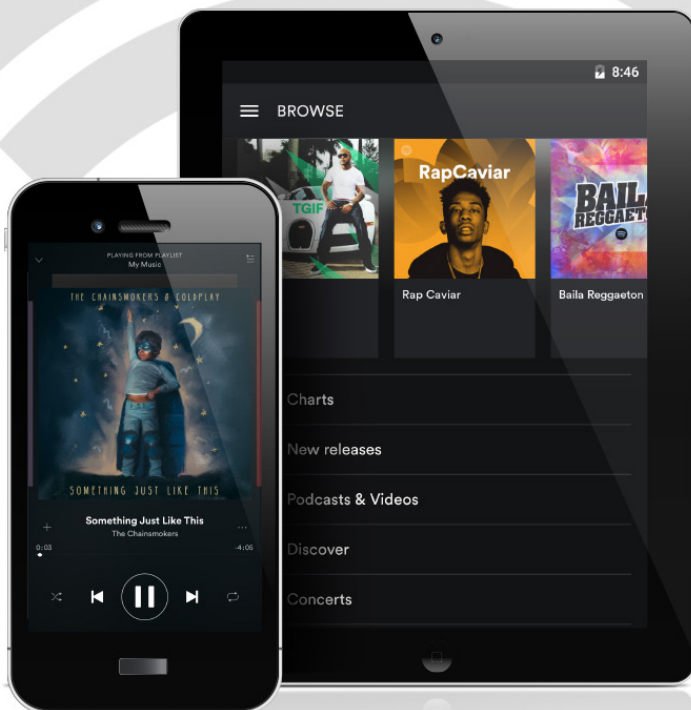

# SkySound

LS-4938 | **Parlante Portátil**  
Making Life *Simple*

**AUDIO**  
**DJ Tower**

**FEEL YOUR  
MUSIC**

# CONEXIÓN BLUETOOTH®

Transmita su sonido de alta calidad, desde su Smartphone, Tablet o Reproductor de música preferido, de forma inalámbrica a través del sistema Bluetooth®.

 **Bluetooth®**

# CONECTA TU MÚSICA DESDE LA TABLET A TU PARLANTE BLUETOOTH®

Con el botón MODE ingresará a modo Bluetooth®. El display marcará la palabra "BLUE". En su dispositivo Bluetooth® (smartphone, tablet) busque el parlante de Sentey para emparejar. Cuando haya hecho conexión correctamente, el equipo emitirá un beep de confirmación. Simple y y Rápido.