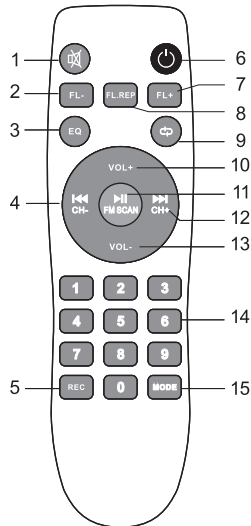

CONTROL REMOTO

1. 1 - Mute
2. 2 - Carpeta Anterior
3. 3 - Modo Ecuador
4. 4 - Botón "Previo" y Scan FM -
5. 5 - Botón Grabar
6. 6 - Power On / Off
7. 7 - Carpeta Siguiete
8. 8 - Repetir Carpeta
9. 9 - Repetir Canción
10. 10 - Volumen +
11. 11 - Play/Pause y Escaneo de FM
12. 12 - Botón "Siguiete" y Scan FM +
13. 13 - Volumen -
14. 14 - Selección de Tracks Música
15. 15 - Botón Mode o Input